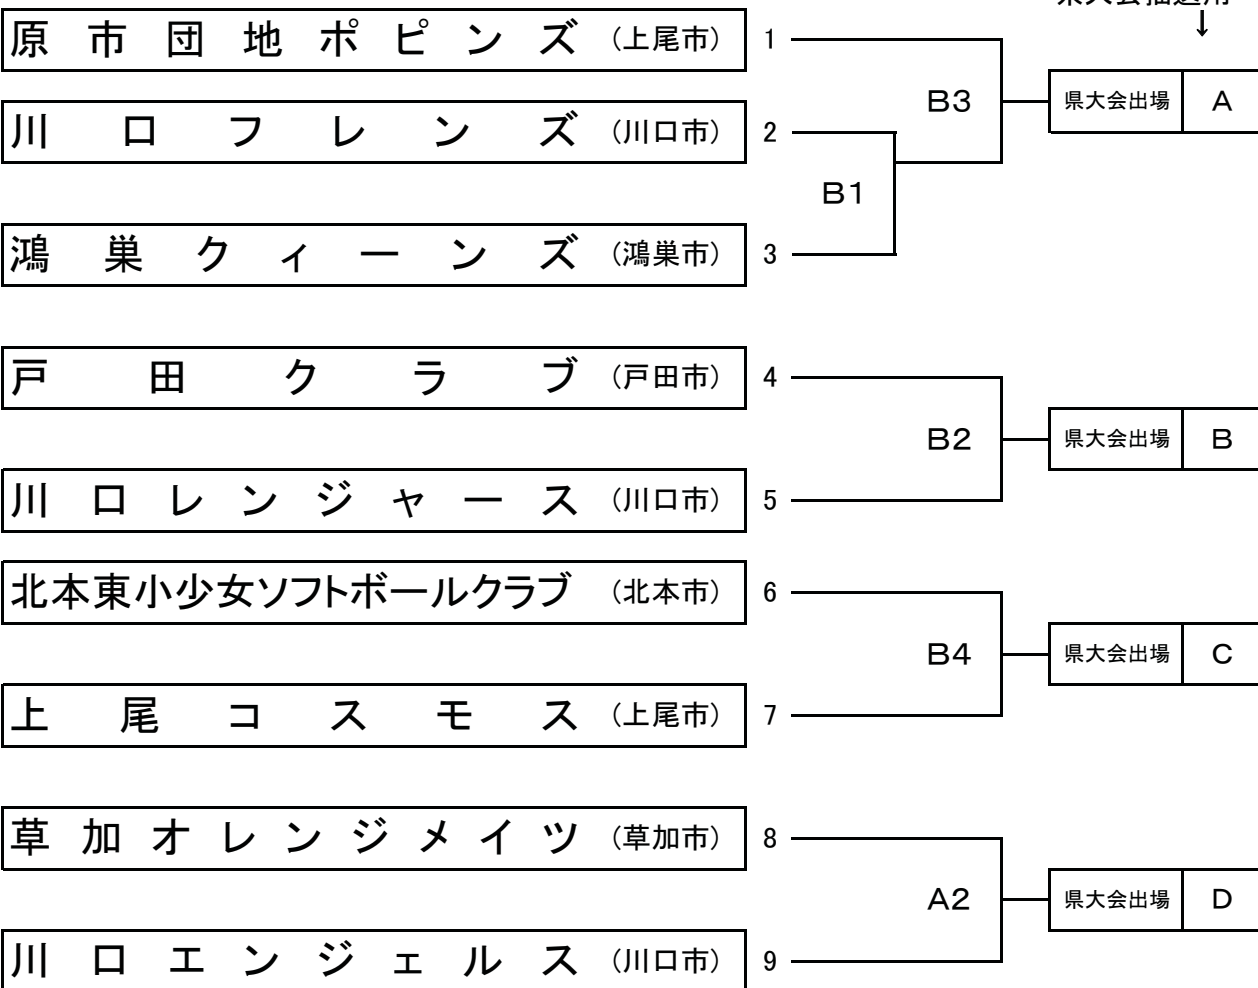

# 第24回全日本小学生選手権兼第27回関東小学生選手権

## (男子・女子) 県南支部予選会 組合せ

日時 平成22年4月17日(土) 予備日4月24日(土)  
 場所 桶川市川田谷 桶川市総合運動場  
 使用グラウンド;2面(A=3試合、B=4試合)  
 試合開始時間(予定) 第1試合 8:30 ~ 9:40  
 試合時間=70分 第2試合 9:50 ~ 11:00  
 第3試合 11:10 ~ 12:20  
 第4試合 12:30 ~ 13:40

### 女子の部